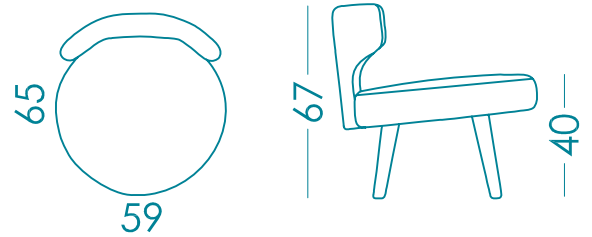

Medidas

Ancho	59 cm
Alto	67 cm
Fondo	65 cm
Altura asiento	40 cm
Altura brazo	- cm
Altura respaldo	37 cm
Fondo abierto	- cm

Información técnica

Armazón	Madera pino y tablero
Suspensión asiento	N.E.A.
Suspensión respaldo	Soporte respaldo metálico
Asiento	Poliuretano 40kg + fibra
Dureza asiento	Tacto dureza medium (blanco)
Respaldo	Tacto dureza medium (blanco)
Cojines sueltos	-
Opciones patas	Patatas madera
Colores	Natural, cerezo, nogal, wengué, negro, plata, humo, amarillo
Desenfundable	-*
Garantía	Armazón y suspensión: de por vida Resto del sofá: 3 años* *Ampliación de 6 meses, activándolo en la web.

[¿Quieres saber más?](#)

Opciones

Embalaje

Embalaje compuesto por plástico retractilado y cantoneras de protección.

El embalaje nace a la vez que el diseño, **optimizando** éste para que sea sencillo de transportar y ocupe el menor espacio posible, eludiendo el uso innecesario de material en el embalaje.

Sostenibilidad

Nuestro **diseño es responsable**, minimizando al máximo el impacto de la actividad industrial, optimizando todos los ámbitos del diseño y la producción.

Los productos de Fama están libres de PFCs.

Desde nuestra factoría se recicla el 99,9% de los residuos, siguiendo la **política medioambiental** de la empresa. Obteniendo el certificado "Residuos Cero" de AENOR.

ZIPO está fabricado por Fama Sofas cuyo sistema de calidad está certificado por AENOR e IQNET, según la norma ISO 9001-2015, con el número de certificado ES-0790/1999 además del certificado de Gestión Medioambiental de acuerdo a la norma ISO14001- 2019.

Todos los modelos han pasado las pruebas exigidas para la concesión de la etiqueta de control de Calidad de los laboratorios de Aidima-Cetem.